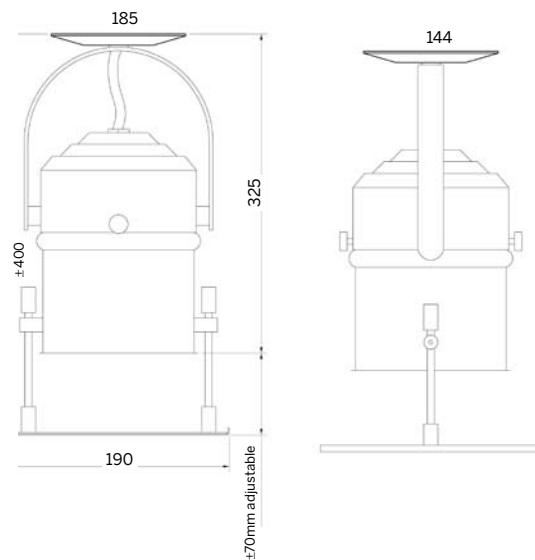

■ Metal Halide

lamp	article no.	voltage	beam angle
70W	Nebula 2XADP	230V	76°
150W			76°

lamp	article no.	voltage	beam angle
35W	Scala F	230V	12°, 24°, 36°, 60°
70W			12°, 24°, 36°, 60°
150W			12°, 24°, 36°, 60°