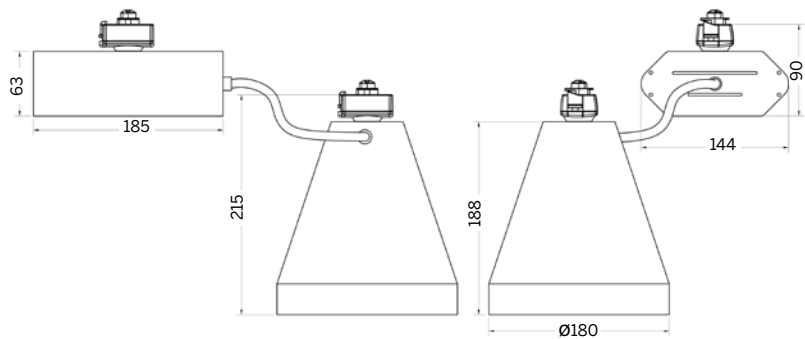

■ Metal Halide

lamp	article no.	voltage	beam angle
70W	Nebula 2XADP	230V	76°
150W			76°

lamp	article no.	voltage	beam angle
35W	Scala F	230V	12°, 24°, 36°, 60°
70W			12°, 24°, 36°, 60°
150W			12°, 24°, 36°, 60°