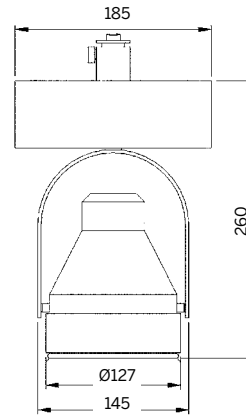

■ Metal Halide

lamp	article no.	voltage	beam angle
70W	Alpha BF	230V	12°, 24°, 36°, 60°
150W			12°, 24°, 36°, 60°

lamp	article no.	voltage	beam angle
35W	Picco E	230V	14°, 24°, 34°, 70°
70W			14°, 24°, 34°, 70°