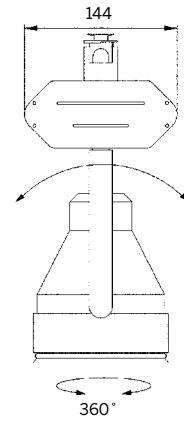

■ Metal Halide

lamp	article no.	voltage	beam angle
70W	Alpha BF	230V	12°, 24°, 36°, 60°
150W			12°, 24°, 36°, 60°

lamp	article no.	voltage	beam angle
35W	Picco E	230V	14°, 24°, 34°, 70°
70W			14°, 24°, 34°, 70°