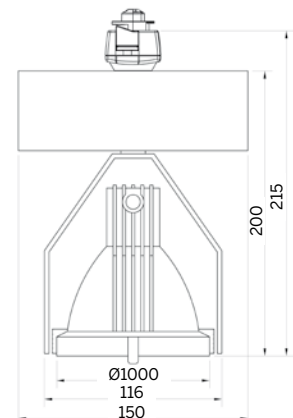

■ Metal Halide

lamp	article no.	voltage	beam angle
70W	Alpha BF	230V	12°, 24°, 36°, 60°
150W			12°, 24°, 36°, 60°

lamp	article no.	voltage	beam angle
35W	Picco E	230V	14°, 24°, 34°, 70°
70W			14°, 24°, 34°, 70°