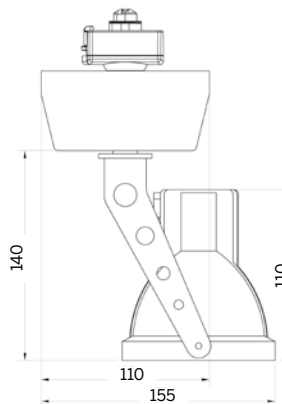

■ Metal Halide

lamp	article no.	voltage	beam angle
70W	Alpha BF	230V	12°, 24°, 36°, 60°
150W			12°, 24°, 36°, 60°

lamp	article no.	voltage	beam angle
35W	Picco E	230V	14°, 24°, 34°, 70°
70W			14°, 24°, 34°, 70°