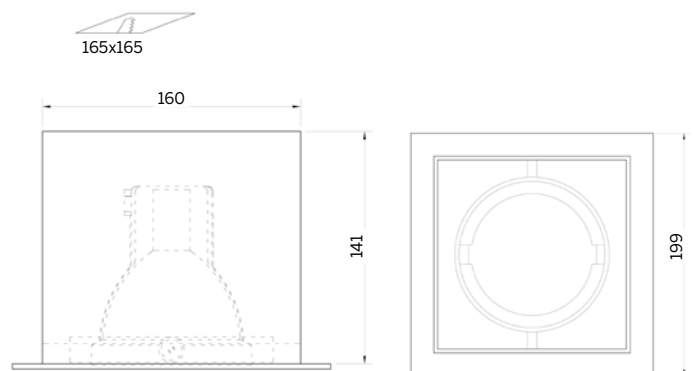

| | lamp | article no. | voltage | beam angle |
|---|------|-------------|---------|--------------------|
|  | 35W | Taurus PF | 230V | 14°, 24°, 34°, 70° |
| | 70W | | | 14°, 24°, 34°, 70° |

- White
- White Aluminium
- Black
- Metallic Silver
- Matt White
- ECG